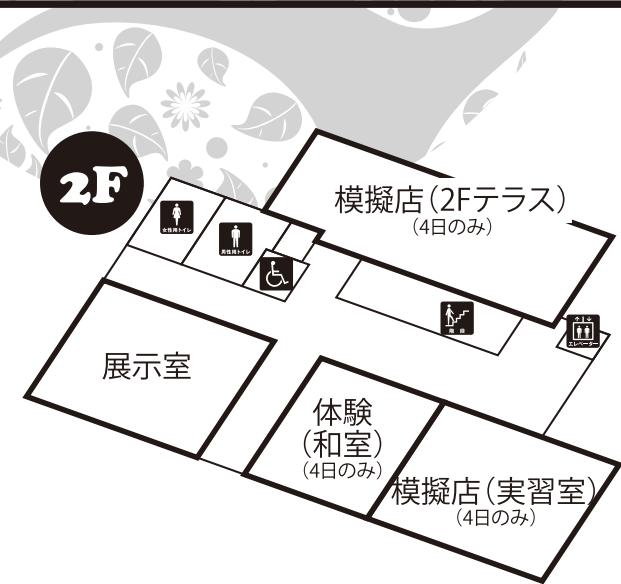

模擬店(4日のみ) (1F屋外、2F実習室・テラス)

1. 1F 屋外
2. ●やきそば ●やきいも
3. 2F 実習室
4. ●おでん ●みたらしだんご ●たこせん
   - ●チュロス ●棒ゼリー ●ジュース
5. 2F テラス
6. ●ホットコーヒー ●生ビール ●ワイン
   - ●ミックスナッツ

体験(4日のみ)

- ●気功サークル(和室 ※要予約)
- ●ベビーマッサージbaby-skip(和室)
- ●彩都茶華道教室(和室)
- ●ロボつくる(多目的室)

2階展示(3日・4日)

- ●彩都シニア倶楽部「き・ら・り」俳句同好会「もちつづじ」
- ●彩都シニア倶楽部「き・ら・り」フォトクラブ「写楽」
- ●ボーイスカウト茨木第9団
- ●書道サークル「太源書道教室」
- ●Hanakonoko手織り教室
- ●S.Berryビーズ教室
- ●秋苑書院
- ●Happy YOGAサークル(おやこYOGA・ママYOGA)
- ●ハンドメイドアクセサリー教室 mish mash★garden
- ●Fleurette YUMI(フルーレット ユミ)
- ●彩都凸凹たんけん隊